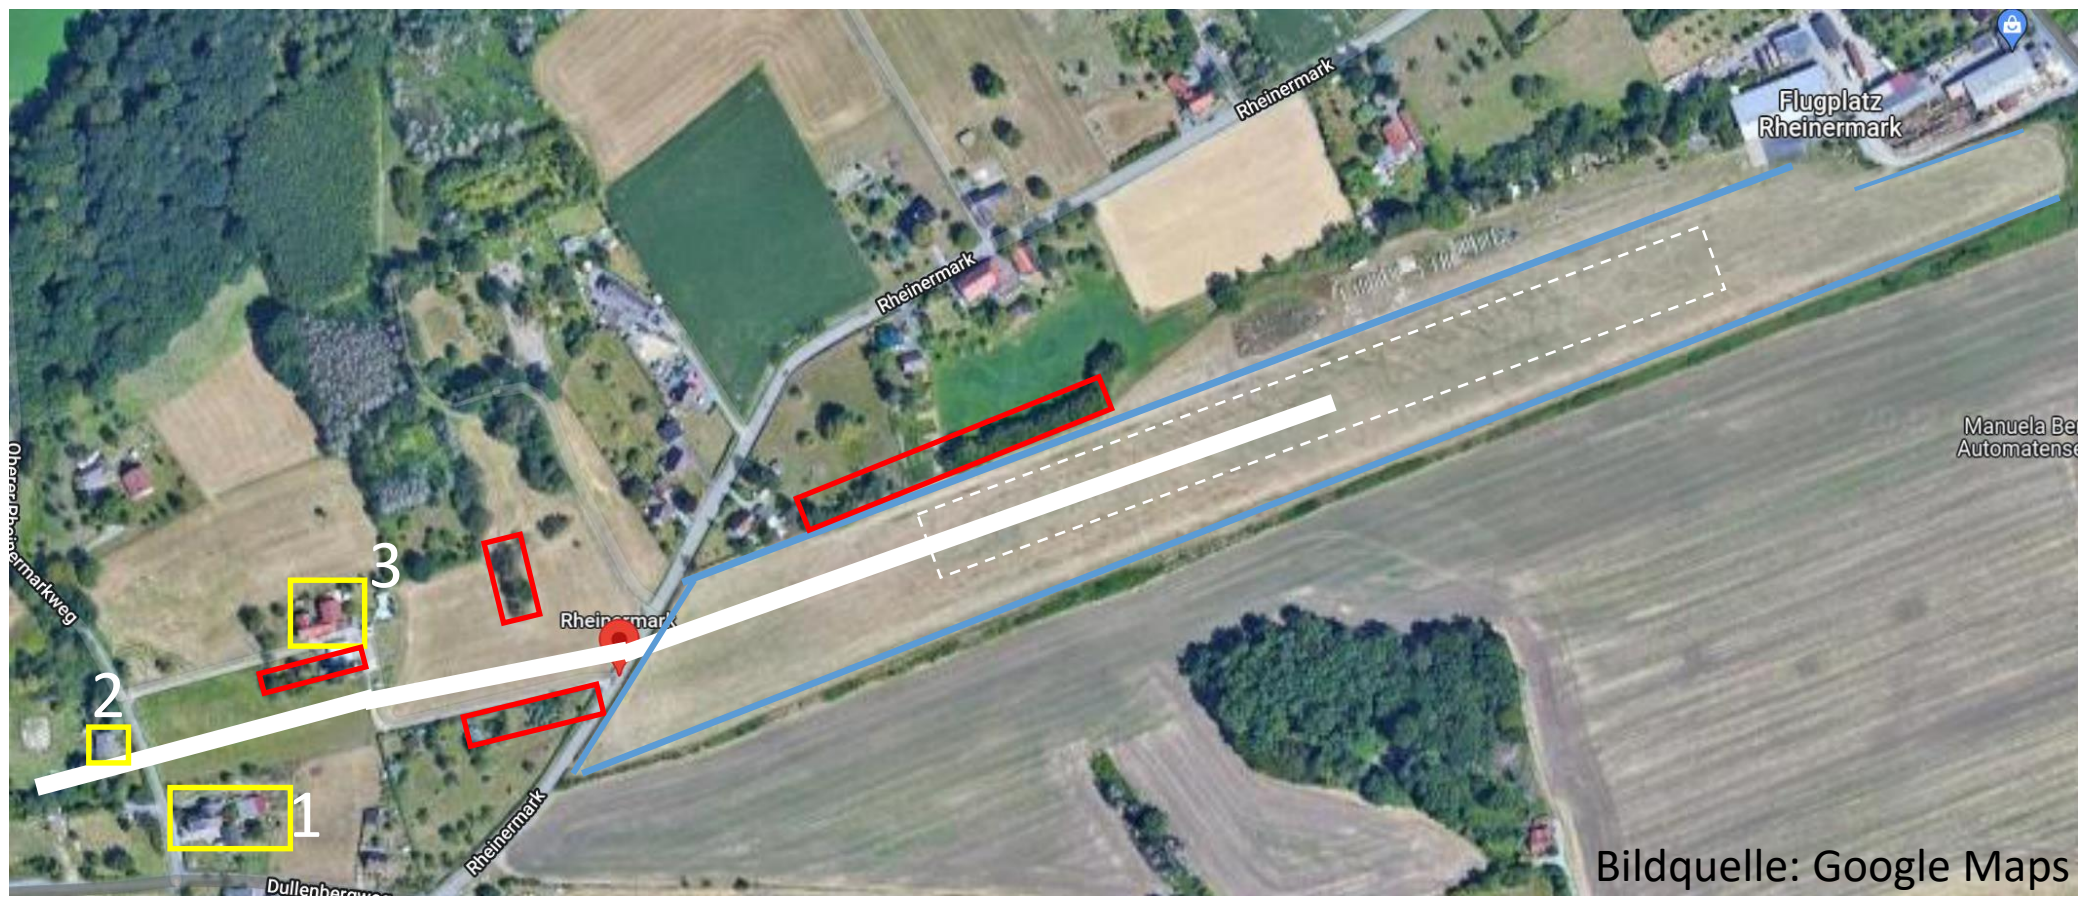

# Regelungen für Anflug Landerichtung 07 / Abflug Startrichtung 25 Segelfluggelände Rheinermark

Anflug / Abflug führt über die freien Wiesen westlich des Platzes:

- ZWISCHEN Wohngebäude (1) und (2) =>(1) nicht überfliegen
- SÜDLICH Wohnbebauung und hohen Fichten (3) => nicht überfliegen, hoher Bewuchs
- **Bewuchs in Platznähe (rot) nicht überfliegen, ausreichend vertikalen Abstand einhalten!**

Wohnbebauung: Gelb / Hindernisse durch Bewuchs: Rot / Fluggelände: Blau

# Regelungen für Anflug Landerichtung 07 / Abflug Startrichtung 25 Segelfluggelände Rheinermark

## Übersicht

- Abflug nach / Anflug von Süden noch deutlich vor Rote-Haus-Straße am Querweg
- Bauernhöfe in Platzverlängerung (5) und weitere Wohngebäude nicht überfliegen